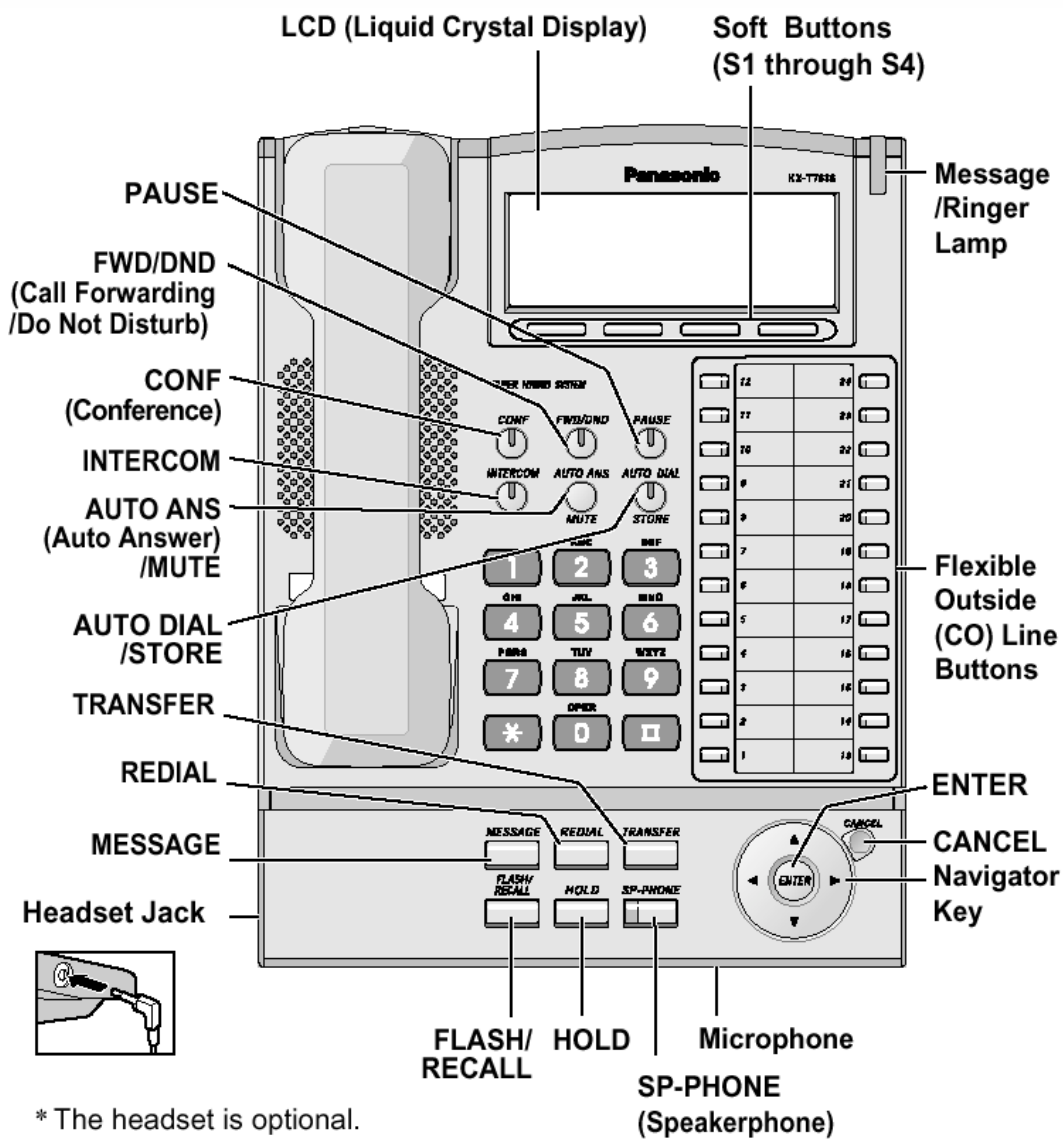

Confidential

[Jellemzők]

Az új alközponthoz fejlesztve:

- 1. Kezelőgombok**
- 2. Üzenet / Csengetés lámpa & 20 csengetés típus + 10 dallam**
- 3. Navigátor gomb (T7630/33/36)**
- 4. USB Interfész (opció a T7633/36-hoz)**
- 5. DXDP (ver.1.1-től) & nagytávolságú vezetékezés**
- 6. Termékválaszték, LCD háttérvilágítás & állítható magasság**
- 7. Opciók & tartozékok**
- 8. Tulajdonságok**

1. Kezelőgombok

* The headset is optional.
Please use only the Panasonic
KX-TCA87 or KX-TCA88 headset.

KX-T7636

Confidential

Message/Ringer Lamp :
When you receive a call or someone has left you a message, the lamp will flash.

Navigator Key :
Used to adjust the volume and the display contrast or select desired items for each function.

2. Üzenet / Csengetés lámpa & csengőhangok, dallamok

A nagyméretű üzenet / csengetés lámpa

a legtöbb irányból látható.