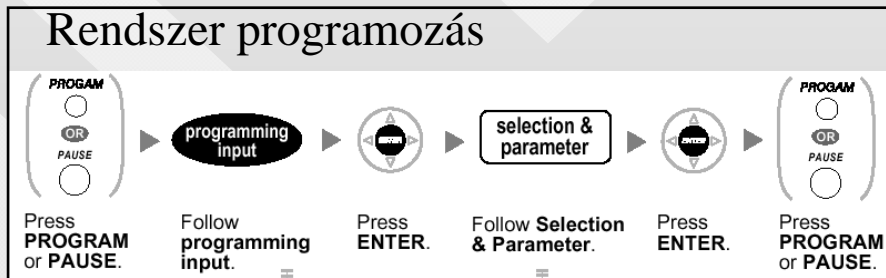

1. Kezelőgombok

* The headset is optional.
Please use only the Panasonic
KX-TCA87 or KX-TCA88 headset.

KX-T7636

Confidential

Message/Ringer Lamp :
When you receive a call or someone has left you a message, the lamp will flash.

Navigator Key :
Used to adjust the volume and the display contrast or select desired items for each function.

2. Üzenet / Csengetés lámpa & csengőhangok, dallamok

A nagyméretű üzenet / csengetés lámpa

a legtöbb irányból látható.